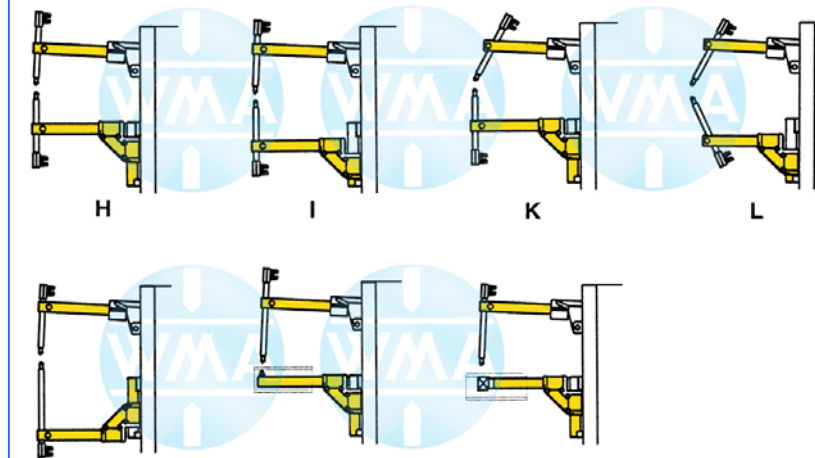

Maschinenarme-1

Elektrodenarme für Maschinen

Stand: 01.2011

Weitere Ausführungsvarianten:

Standard-Ausführungen

mit Königssäule

Technische Änderungen, die dem Fortschritt dienen, behalten wir uns vor.

© by WMA Schmidt & Bittner GmbH, Baumwaide 23, D-74360 Illfeld-Auenstein, Tel. +49 7062 9066-0, Fax +49 7062 9066-20
info@wma-sb.de oder wma-sb@t-online.de, <http://www.wma-sb.de>