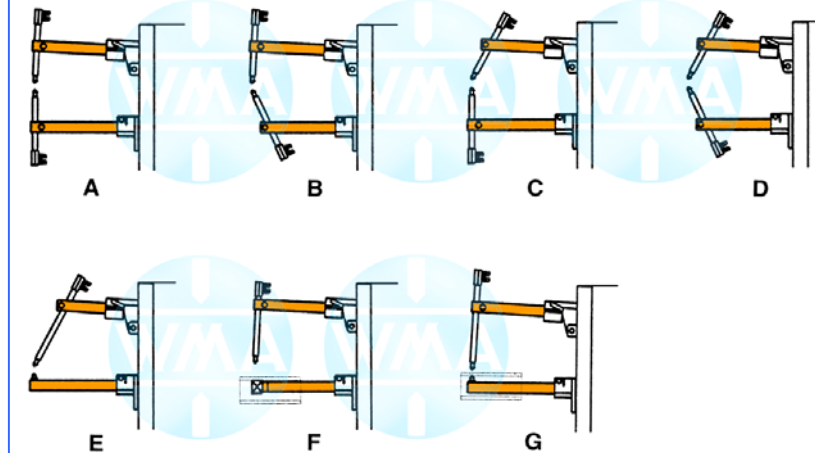

Maschinenarme-1

Elektrodenarme für Maschinen

Stand: 01.2011

Weitere Ausführungsvarianten:

Standard-Ausführungen

mit Königssäule

Technische Änderungen, die dem Fortschritt dienen, behalten wir uns vor.

© by WMA Schmidt & Bittner GmbH, Baumwaide 23, D-74360 Illfeld-Auenstein, Tel. +49 7062 9066-0, Fax +49 7062 9066-20
info@wma-sb.de oder wma-sb@t-online.de, <http://www.wma-sb.de>