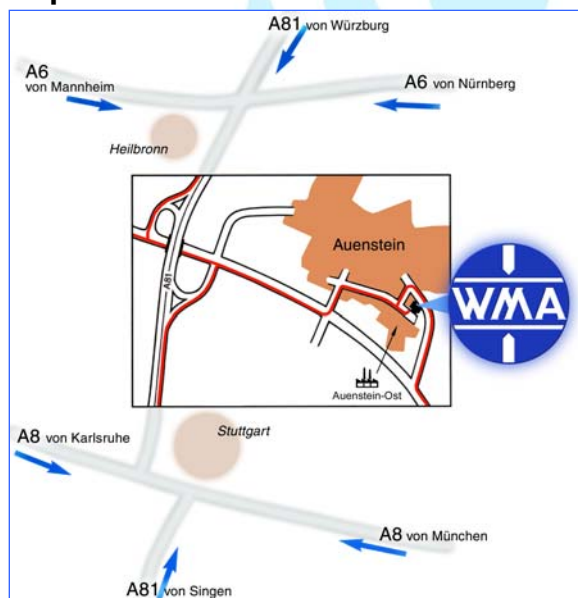

WMA Schmidt & Bittner GmbH

Großhandel, Herstellung und Service von Widerstandsschweißmaschinen und Punktschweißelektroden

**Baumwaide 23
D-74360 Ilsfeld-Auenstein**

**Postfach 63
D-74358 Ilsfeld-Auenstein**

**Telefon 0049 (0) 7062 9066-0
Telefax 0049 (0) 7062 9066-20
Hotline 0171 8081030**

E-Mail-Adressen:
**info@wma-sb.de,
wma-sb@t-online.de**

<http://www.wma-sb.de>